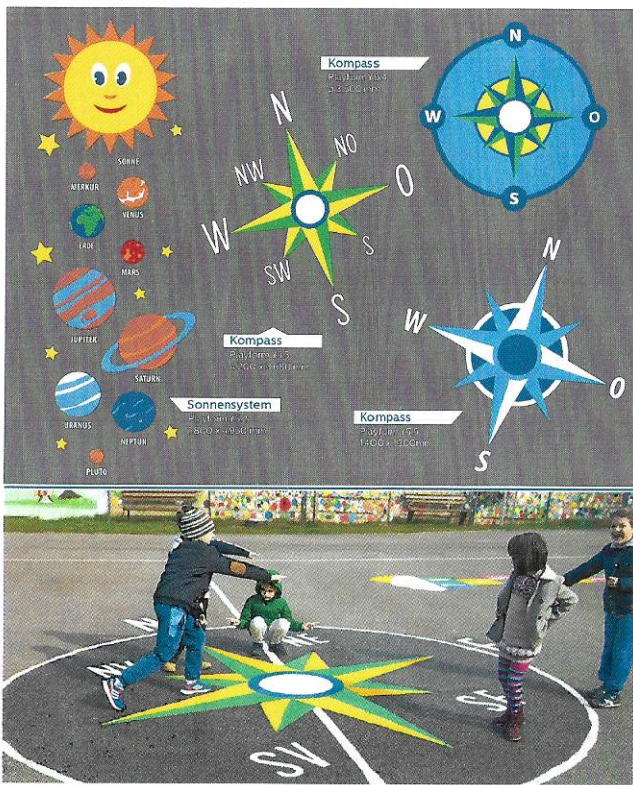

Metalbac & Farbe®