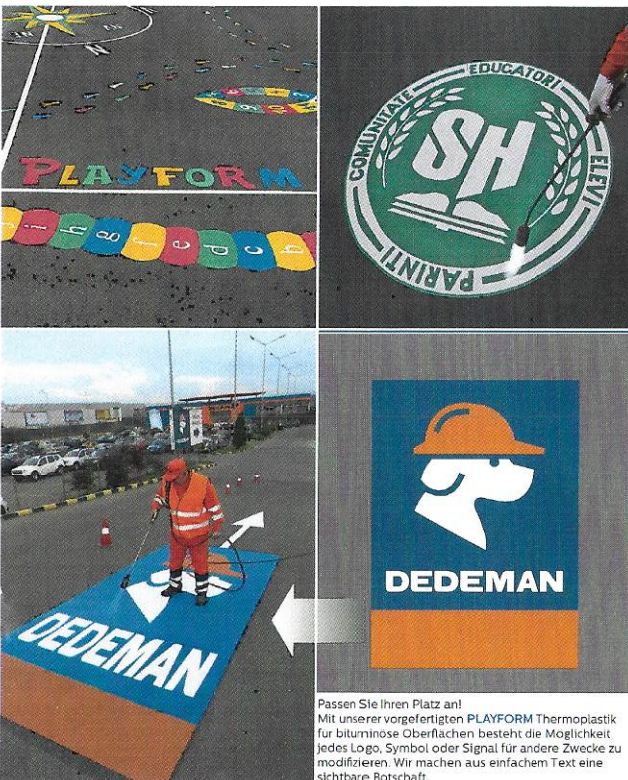

Symbole und Logos