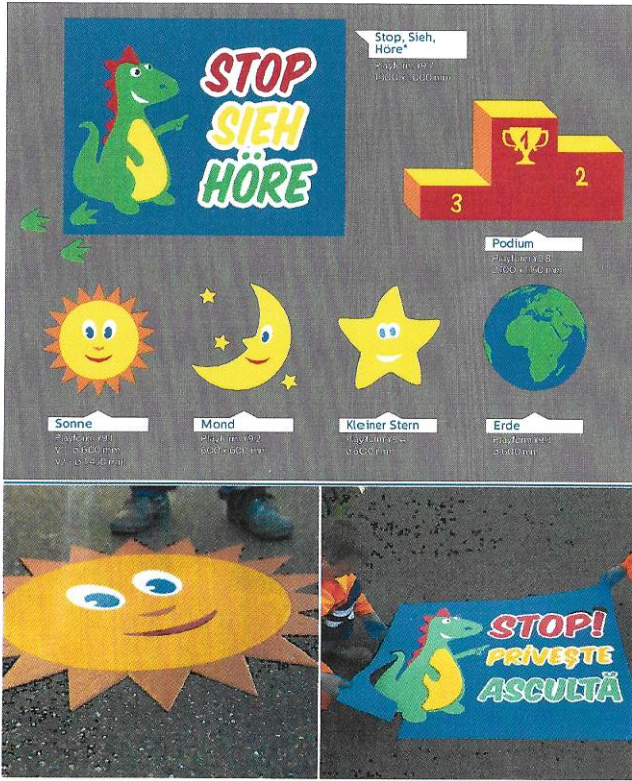

PLAYFORM Sport-Felder und Formen sind für Kinder und Erwachsene erstellt für "Outdoor" Aktivität. Sie sind eine ideale Methode sportlich aktiv die Fitness zu verbessern.
PLAYFORM Sport-Felder fordern mit ihrer ansprechenden Auslegung Kinder geradezu auf, sportlich die Spiele zu benutzen. Wobei ein gelungenes Umgebungsfeld für sportliche Kampfspiele, gemeinsame Aktionen und Spass entsteht.