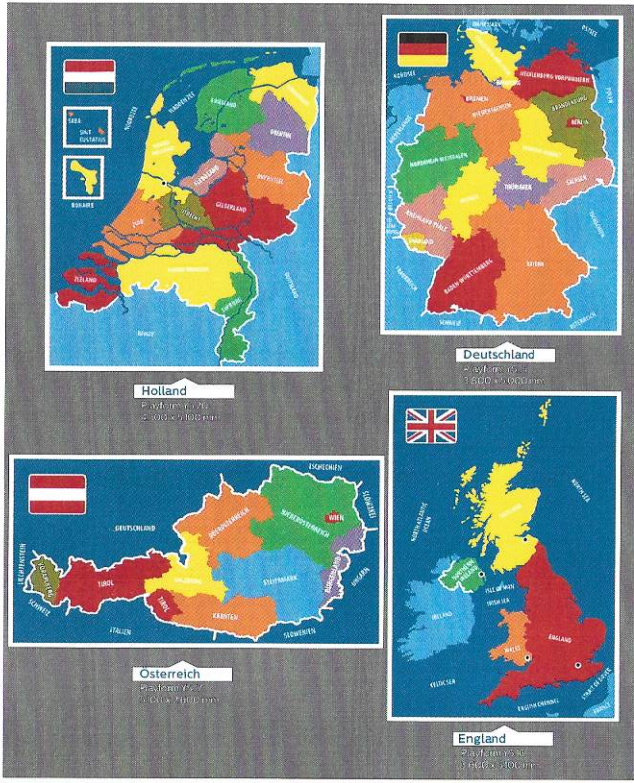

Metalbac & Farbe®