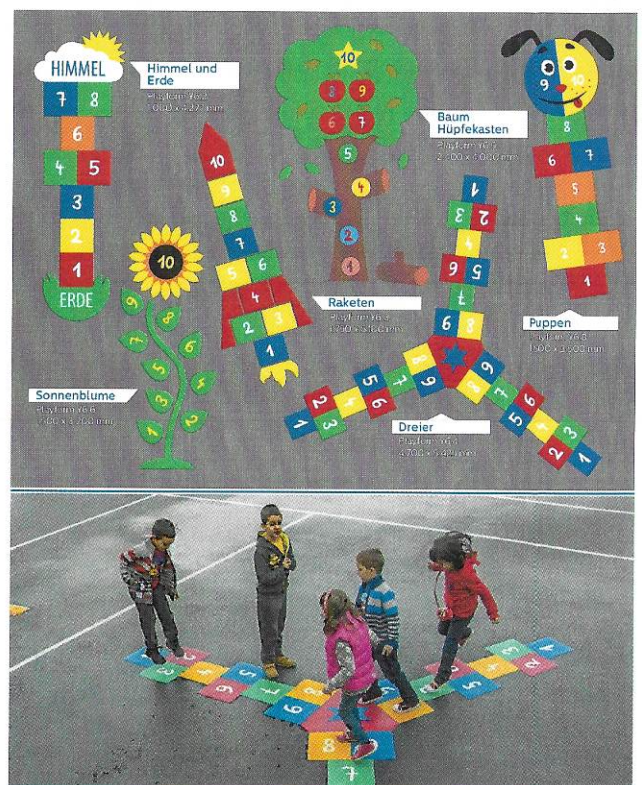

Metalbac & Farbe®

Playform®

Metalbac & Farbe®

Playform®