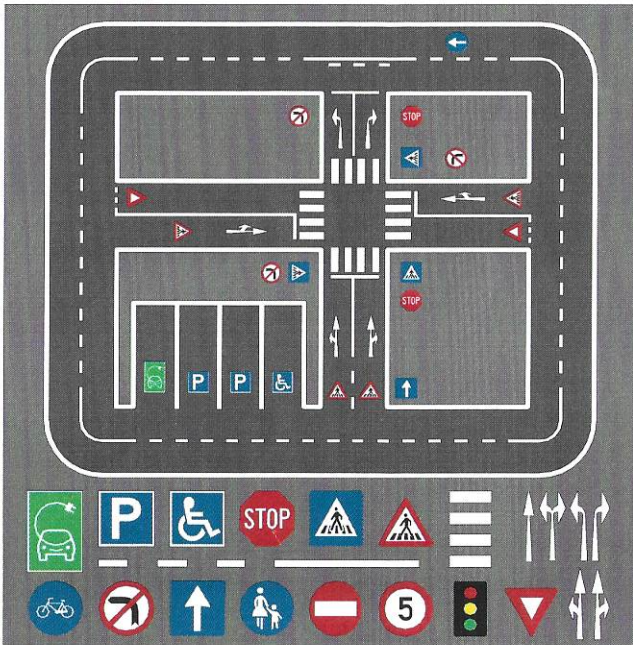

Die PLAYFORM Systeme für Verkehrserziehung sind speziell entwickelt worden, um Kindern ein sicheres Verhalten im Verkehr zu vermitteln.

Die PLAYFORM Systeme für Verkehrserziehung sind ein absolut sicheres System, da Unfälle, wie sie im realen Verkehr immer wieder vorkommen, hier ausgeschlossen werden können. Kinder lernen dort spielend, sich später im realen Verkehr korrekt zu verhalten. Die PLAYFORM Verkehrserziehung ist ein ideales Mittel Kindern spielend und mit Spaß unsere Verkehrsrealität mit all ihren Regeln zu vermitteln.

Die miniature Strassenfelder können an den zur Verfügung stehenden Platz angepasst werden. Ebenso kann die Konfiguration mit allen möglichen Zeichen und Symbolen angepasst werden.

Metalbac & Farbe®