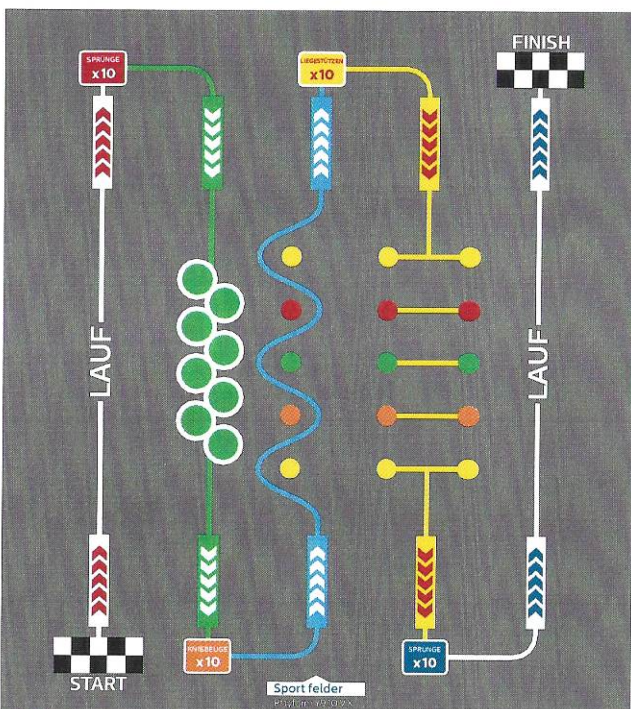

PLAYFORM Sport-Felder und Formen sind für Kinder und Erwachsene erstellt für "Outdoor" Aktivität. Sie sind eine ideale Methode sportlich aktiv die Fitness zu verbessern.
PLAYFORM Sport-Felder fordern mit ihrer ansprechenden Auslegung Kinder geradezu auf, sportlich die Spiele zu benutzen. Wobei ein gelungenes Umgebungsfeld für sportliche Kampfspiele, gemeinsame Aktionen und Spass entsteht.