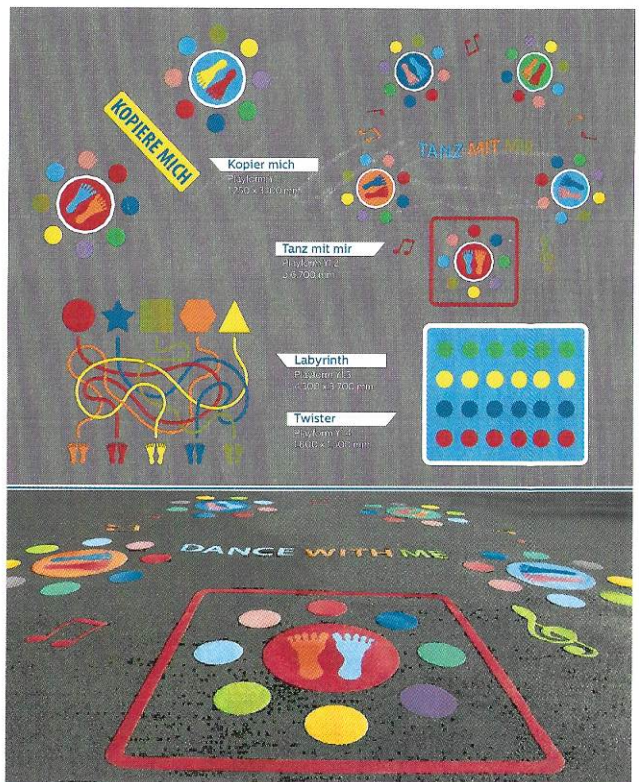

Category Y1

Fähigkeiten