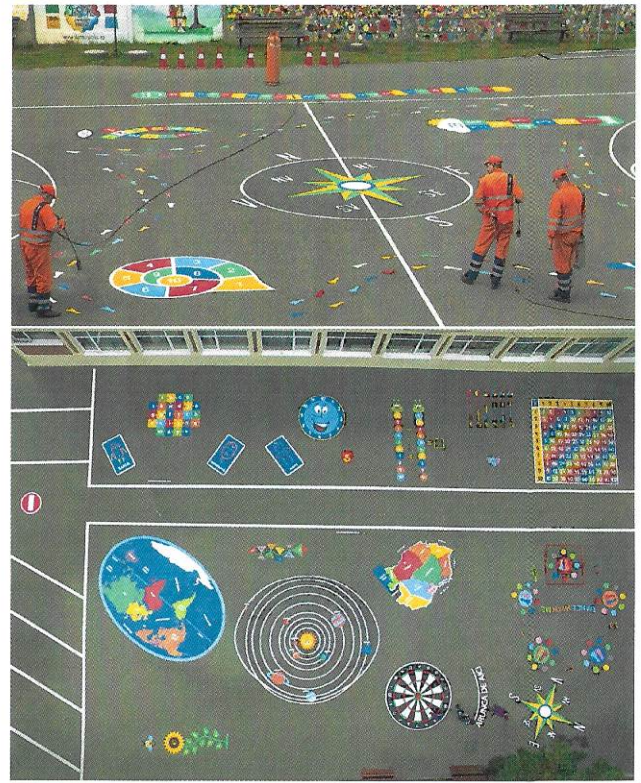

Die PLAYFORM Systeme für Verkehrserziehung sind speziell entwickelt worden, um Kindern ein sicheres Verhalten im Verkehr zu vermitteln.

Die PLAYFORM Systeme für Verkehrserziehung sind ein absolut sicheres System, da Unfälle, wie sie im realen Verkehr immer wieder vorkommen, hier ausgeschlossen werden können. Kinder lernen dort spielend, sich später im realen Verkehr korrekt zu verhalten. Die PLAYFORM Verkehrserziehung ist ein ideales Mittel Kindern spielend und mit Spaß unsere Verkehrsrealität mit all ihren Regeln zu vermitteln.

Die miniature Strassenfelder können an den zur Verfügung stehenden Platz angepasst werden. Ebenso kann die Konfiguration mit allen möglichen Zeichen und Symbolen angepasst werden.

Metalbac & Farbe®

Playform®

Symbole und Logos

Metalbac & Farbe®

Auftragung

Die Fabrik

Kontakt