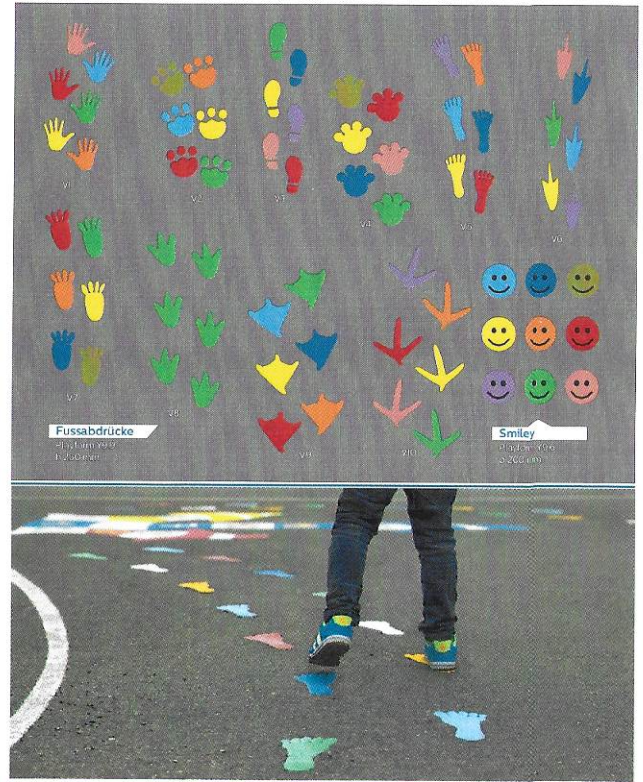

PLAYFORM Sport-Felder und Formen sind für Kinder und Erwachsene erstellt für "Outdoor" Aktivität. Sie sind eine ideale Methode sportlich aktiv die Fitness zu verbessern.
PLAYFORM Sport-Felder fordern mit ihrer ansprechenden Auslegung Kinder geradezu auf, sportlich die Spiele zu benutzen. Wobei ein gelungenes Umgebungsfeld für sportliche Kampfspiele, gemeinsame Aktionen und Spass entsteht.